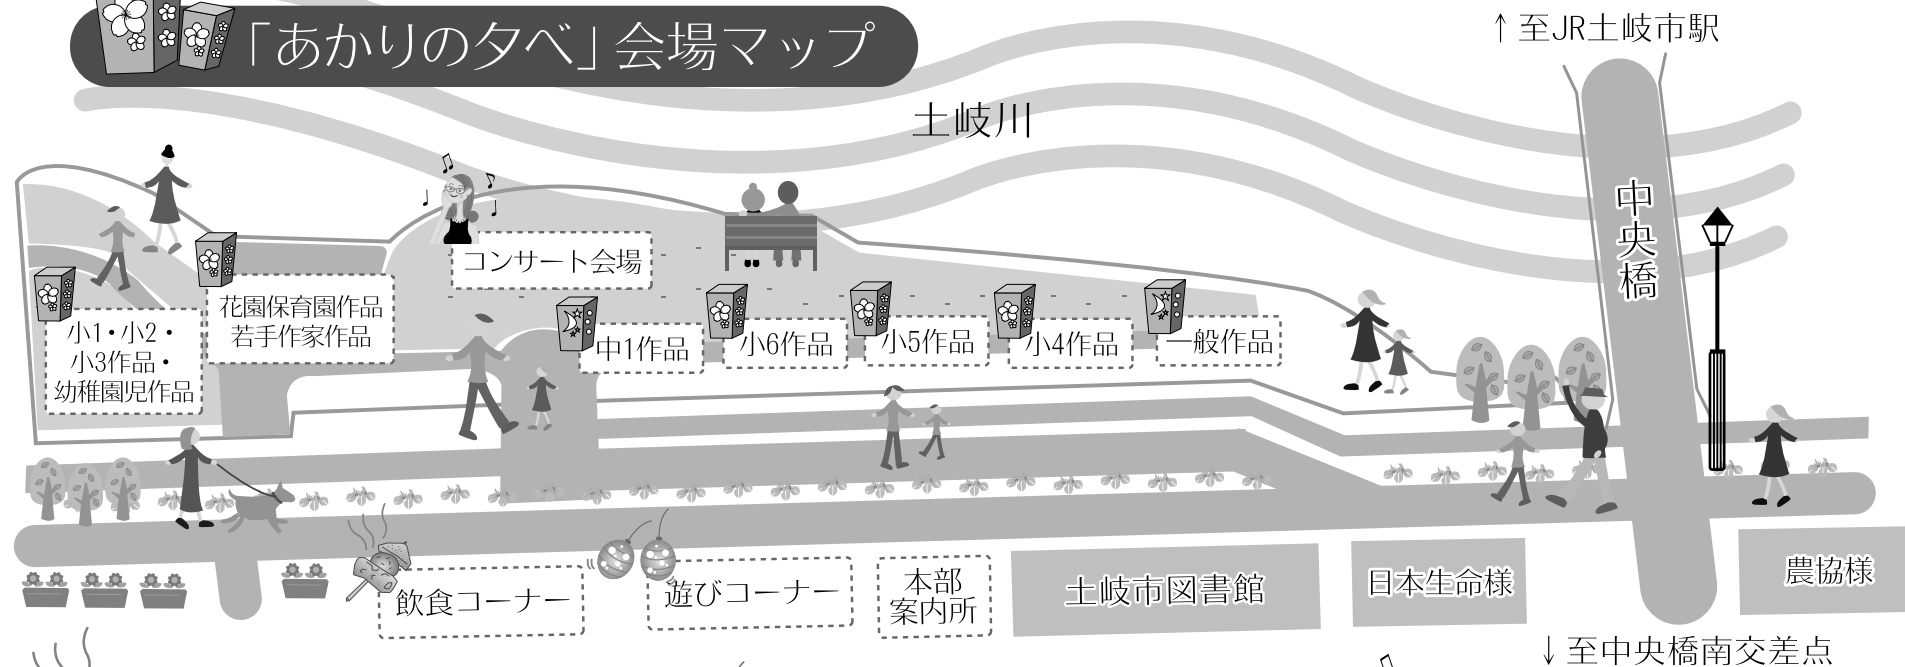

あかりの夕べ

10月22日(土) 午後4:00~8:00

土岐川公園・土岐川河川敷

※雨天の場合は10月23日(日)となります。
※市役所第二駐車場をご利用ください。

主管：土岐津陶磁器工業協同組合 問い合わせ先 TEL 55-2151 FAX 55-2152

午後4:00~開会式(飲食・遊びコーナー) **1部** 午後5:00~アンデス音楽コンサート **2部** 午後7:00~ジャズコンサート

楽しいイベント盛沢山!! お友達・ご家族・ご近所様でお誘い合わせの上是非ご来場ください!!

「あかりの夕べ」会場マップ

飲食コーナー

・午後4:00~飲食コーナー開店

おでん

やきそば

ラーメン

とん汁

どて

その他

遊びコーナー

・午後4:00~遊びコーナー開店

スーパーボールすくい

風船ヨーヨー釣り

その他

コンサート会場

1部 午後5:00~アンデス音楽コンサート
(ワイラが奏でるアンデスのケーナ、サンポーニャの調べ)